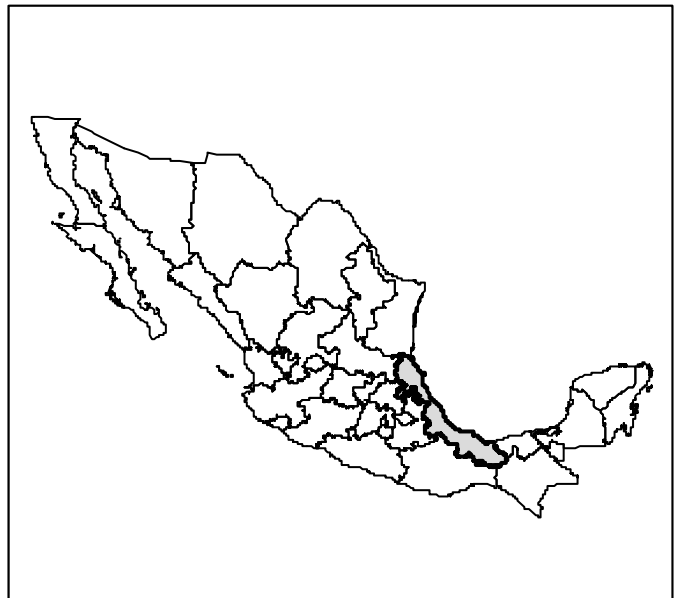

## DISTRITO 10 MPIO XALAPA

MPIO XALAPA

**Instituto Nacional Electoral**

INSTITUTO NACIONAL ELECTORAL  
REGISTRO FEDERAL DE ELECTORES  
COORDINACIÓN DE OPERACIÓN EN CAMPO

DIRECCIÓN DE CARTOGRAFÍA ELECTORAL

### SIMBOLOGÍA

LÍMITES	
INTERNACIONAL	-----
ESTATAL	-----
DISTRITO LOCAL	-----
DELEGACIONAL Y/O MUNICIPAL	-----
SECCIONAL	-----

CLAVES GEOELECTORALES	
DISTRITO LOCAL	10
MUNICIPAL	000
SECCION	0000

CABECERAS	
MUNICIPAL	○
DISTRITAL	●
CAPITAL DEL ESTADO	★

### UBICACIÓN DEL DISTRITO EN LA ENTIDAD

ESCALA 1 : 120,000

### IDENTIFICACIÓN ELECTORAL

ENTIDAD:	VERACRUZ	30
DISTRITO ELECTORAL LOCAL:		10
TOTAL DE MUNICIPIOS:		1

AUTORIZO

MTR. SERGIO VERA OLVERA

VOCAL ESTATAL

FECHA DE ACTUALIZACIÓN DE LA BASE DIGITAL: AGOSTO DEL 2015  
FUENTE: R.F.E./D.C.E. 2015