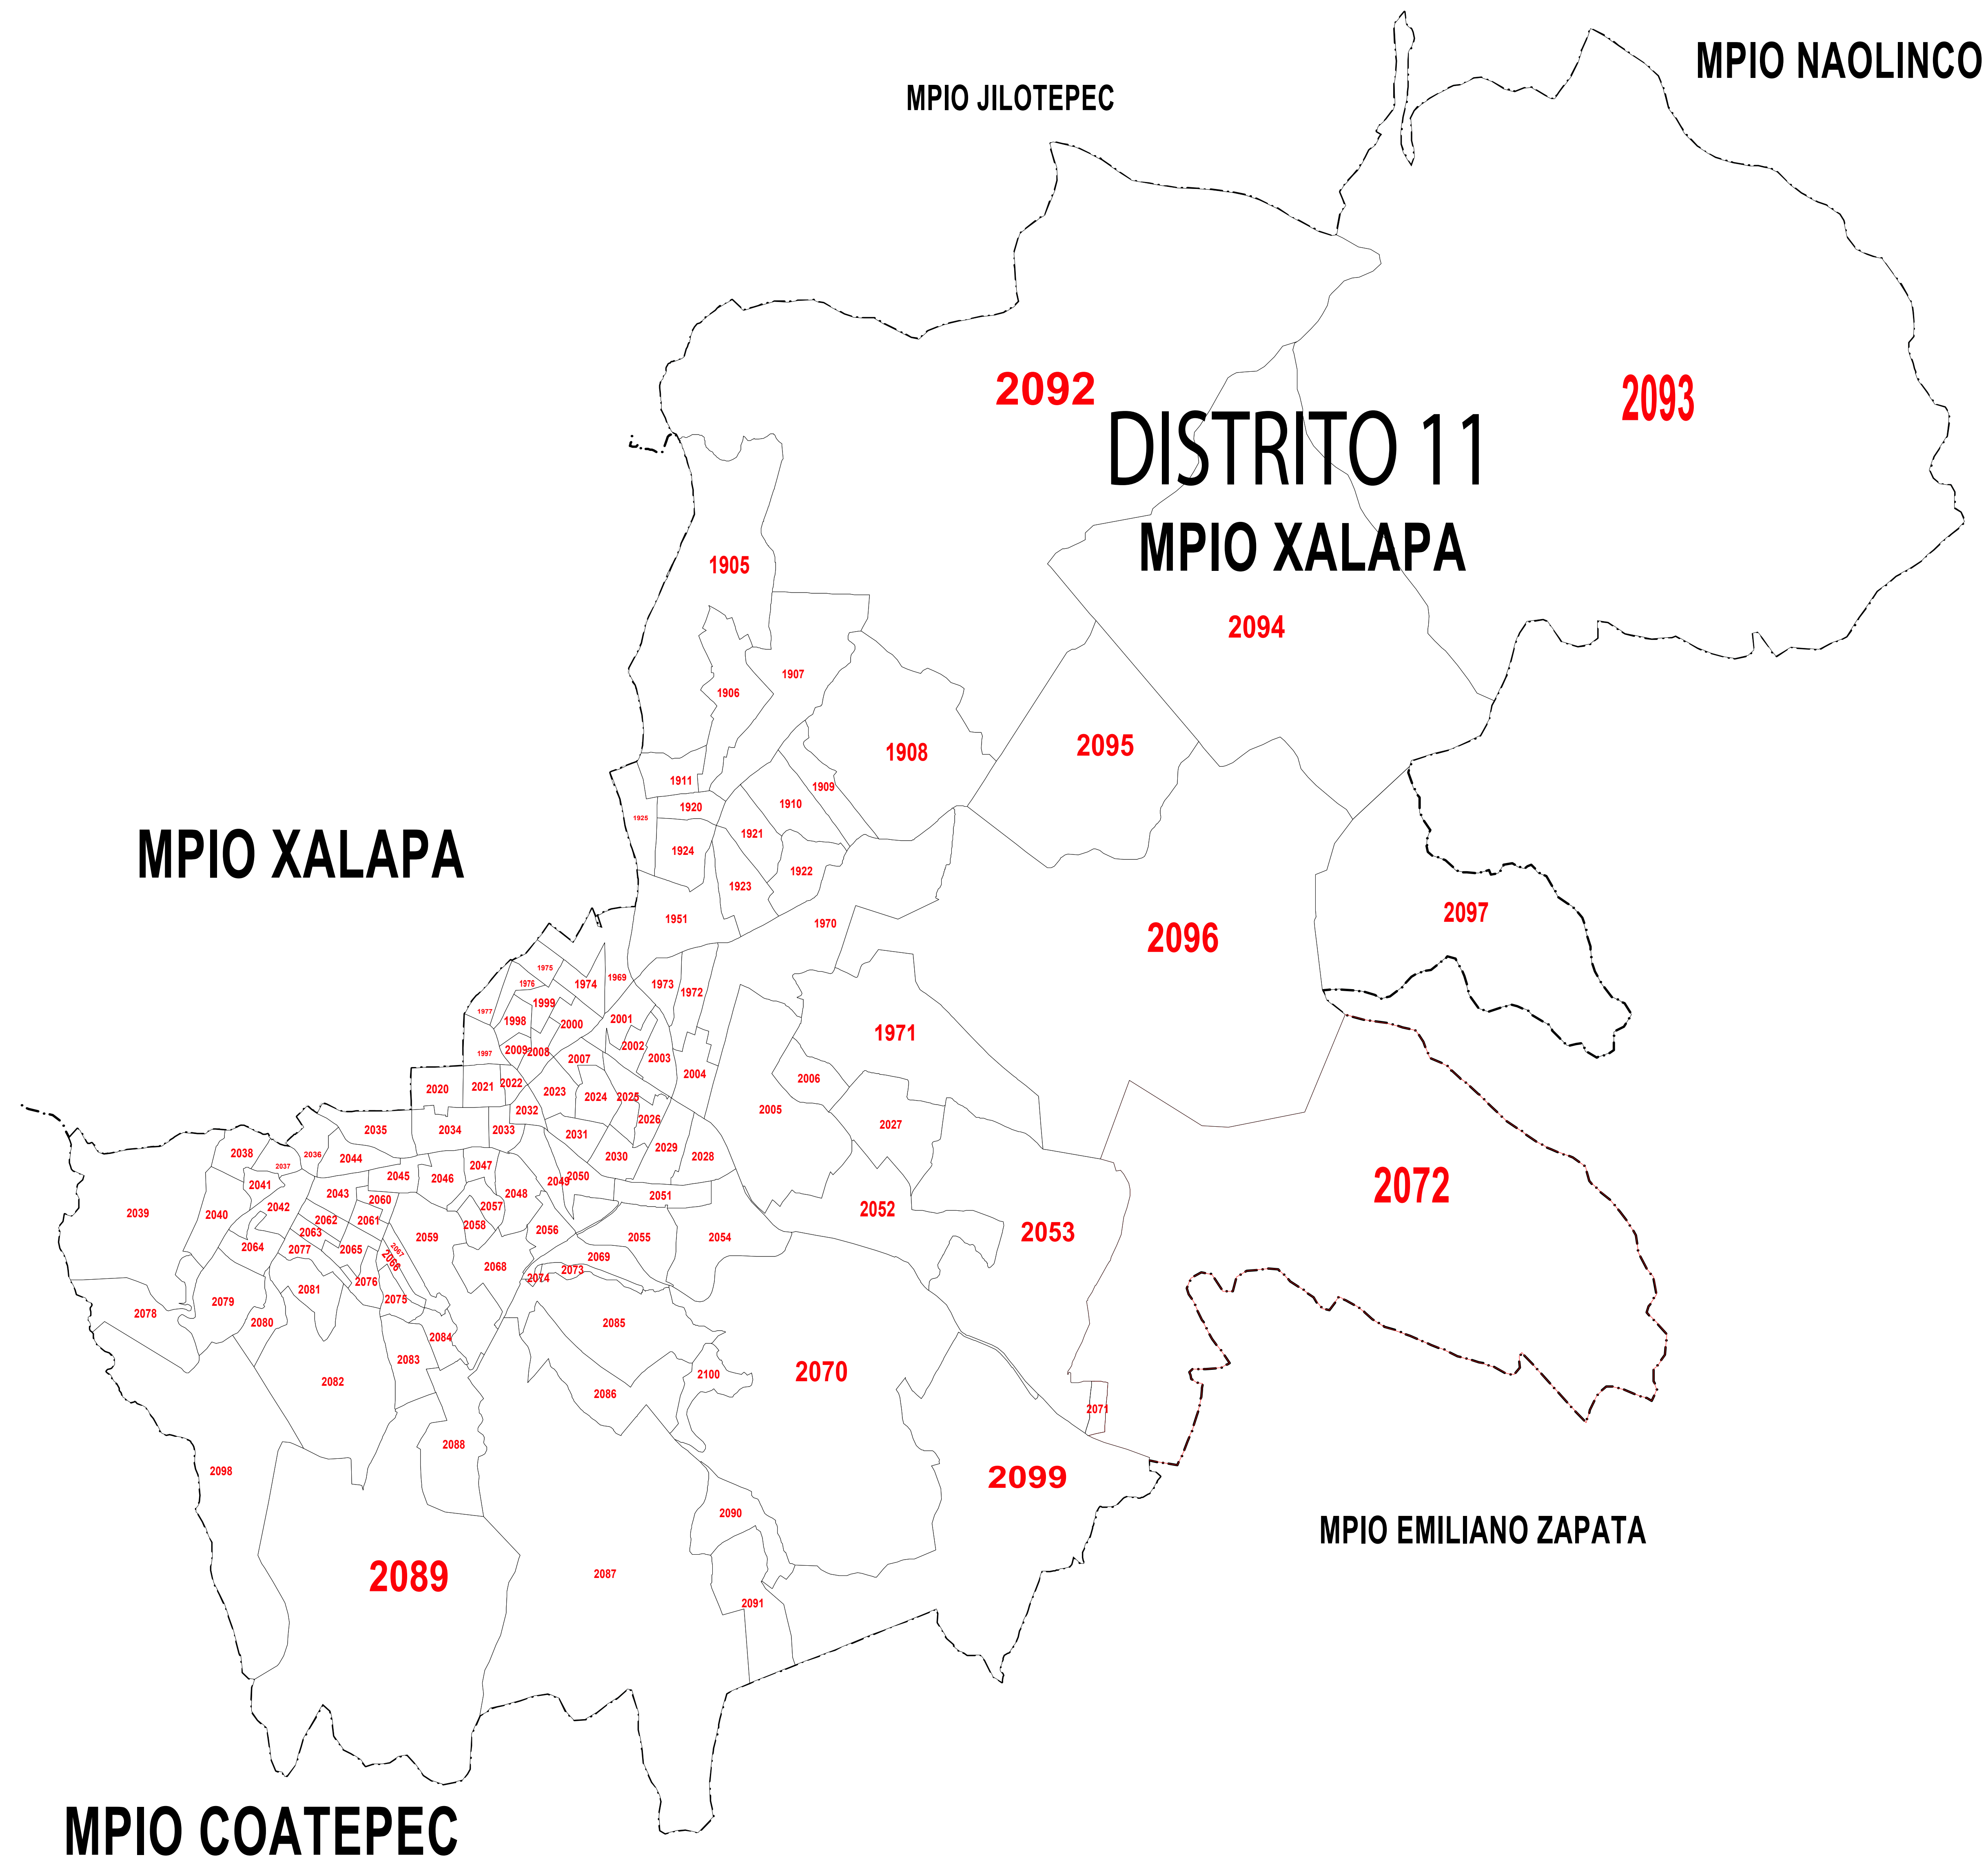

Instituto Nacional Electoral

INSTITUTO NACIONAL ELECTORAL
REGISTRO FEDERAL DE ELECTORES
COORDINACIÓN DE OPERACIÓN EN CAMPO

DIRECCIÓN DE CARTOGRAFÍA ELECTORAL

SIMBOLOGÍA

LÍMITES	
INTERNACIONAL	-----
ESTATAL	=====
DISTRITO LOCAL	-----
DELEGACIONAL Y/O MUNICIPAL	-----
SECCIONAL	-----

CLAVES GEOELECTORALES	
DISTRITO LOCAL	11
MUNICIPAL	000
SECCION	0000

CABECERAS	
MUNICIPAL	●
DISTRITAL	●
CAPITAL DEL ESTADO	★

UBICACIÓN DE LA ENTIDAD EN EL PAIS

UBICACIÓN DEL DISTRITO EN LA ENTIDAD

ESCALA 1 : 120,000

PLANO DISTRITAL SECCIONAL (AREA URBANA)

IDENTIFICACIÓN ELECTORAL

ENTIDAD:	VERACRUZ	30
DISTRITO ELECTORAL LOCAL:		11
TOTAL DE MUNICIPIOS:		1

AUTORIZO
MRO. SERGIO VERA OLVERA
VOCAL ESTATAL

MPIO XALAPA

MPIO JILOTEPEC

MPIO NAOLINCO

**DISTRITO 11
MPIO XALAPA**

MPIO EMILIANO ZAPATA

MPIO COATEPEC