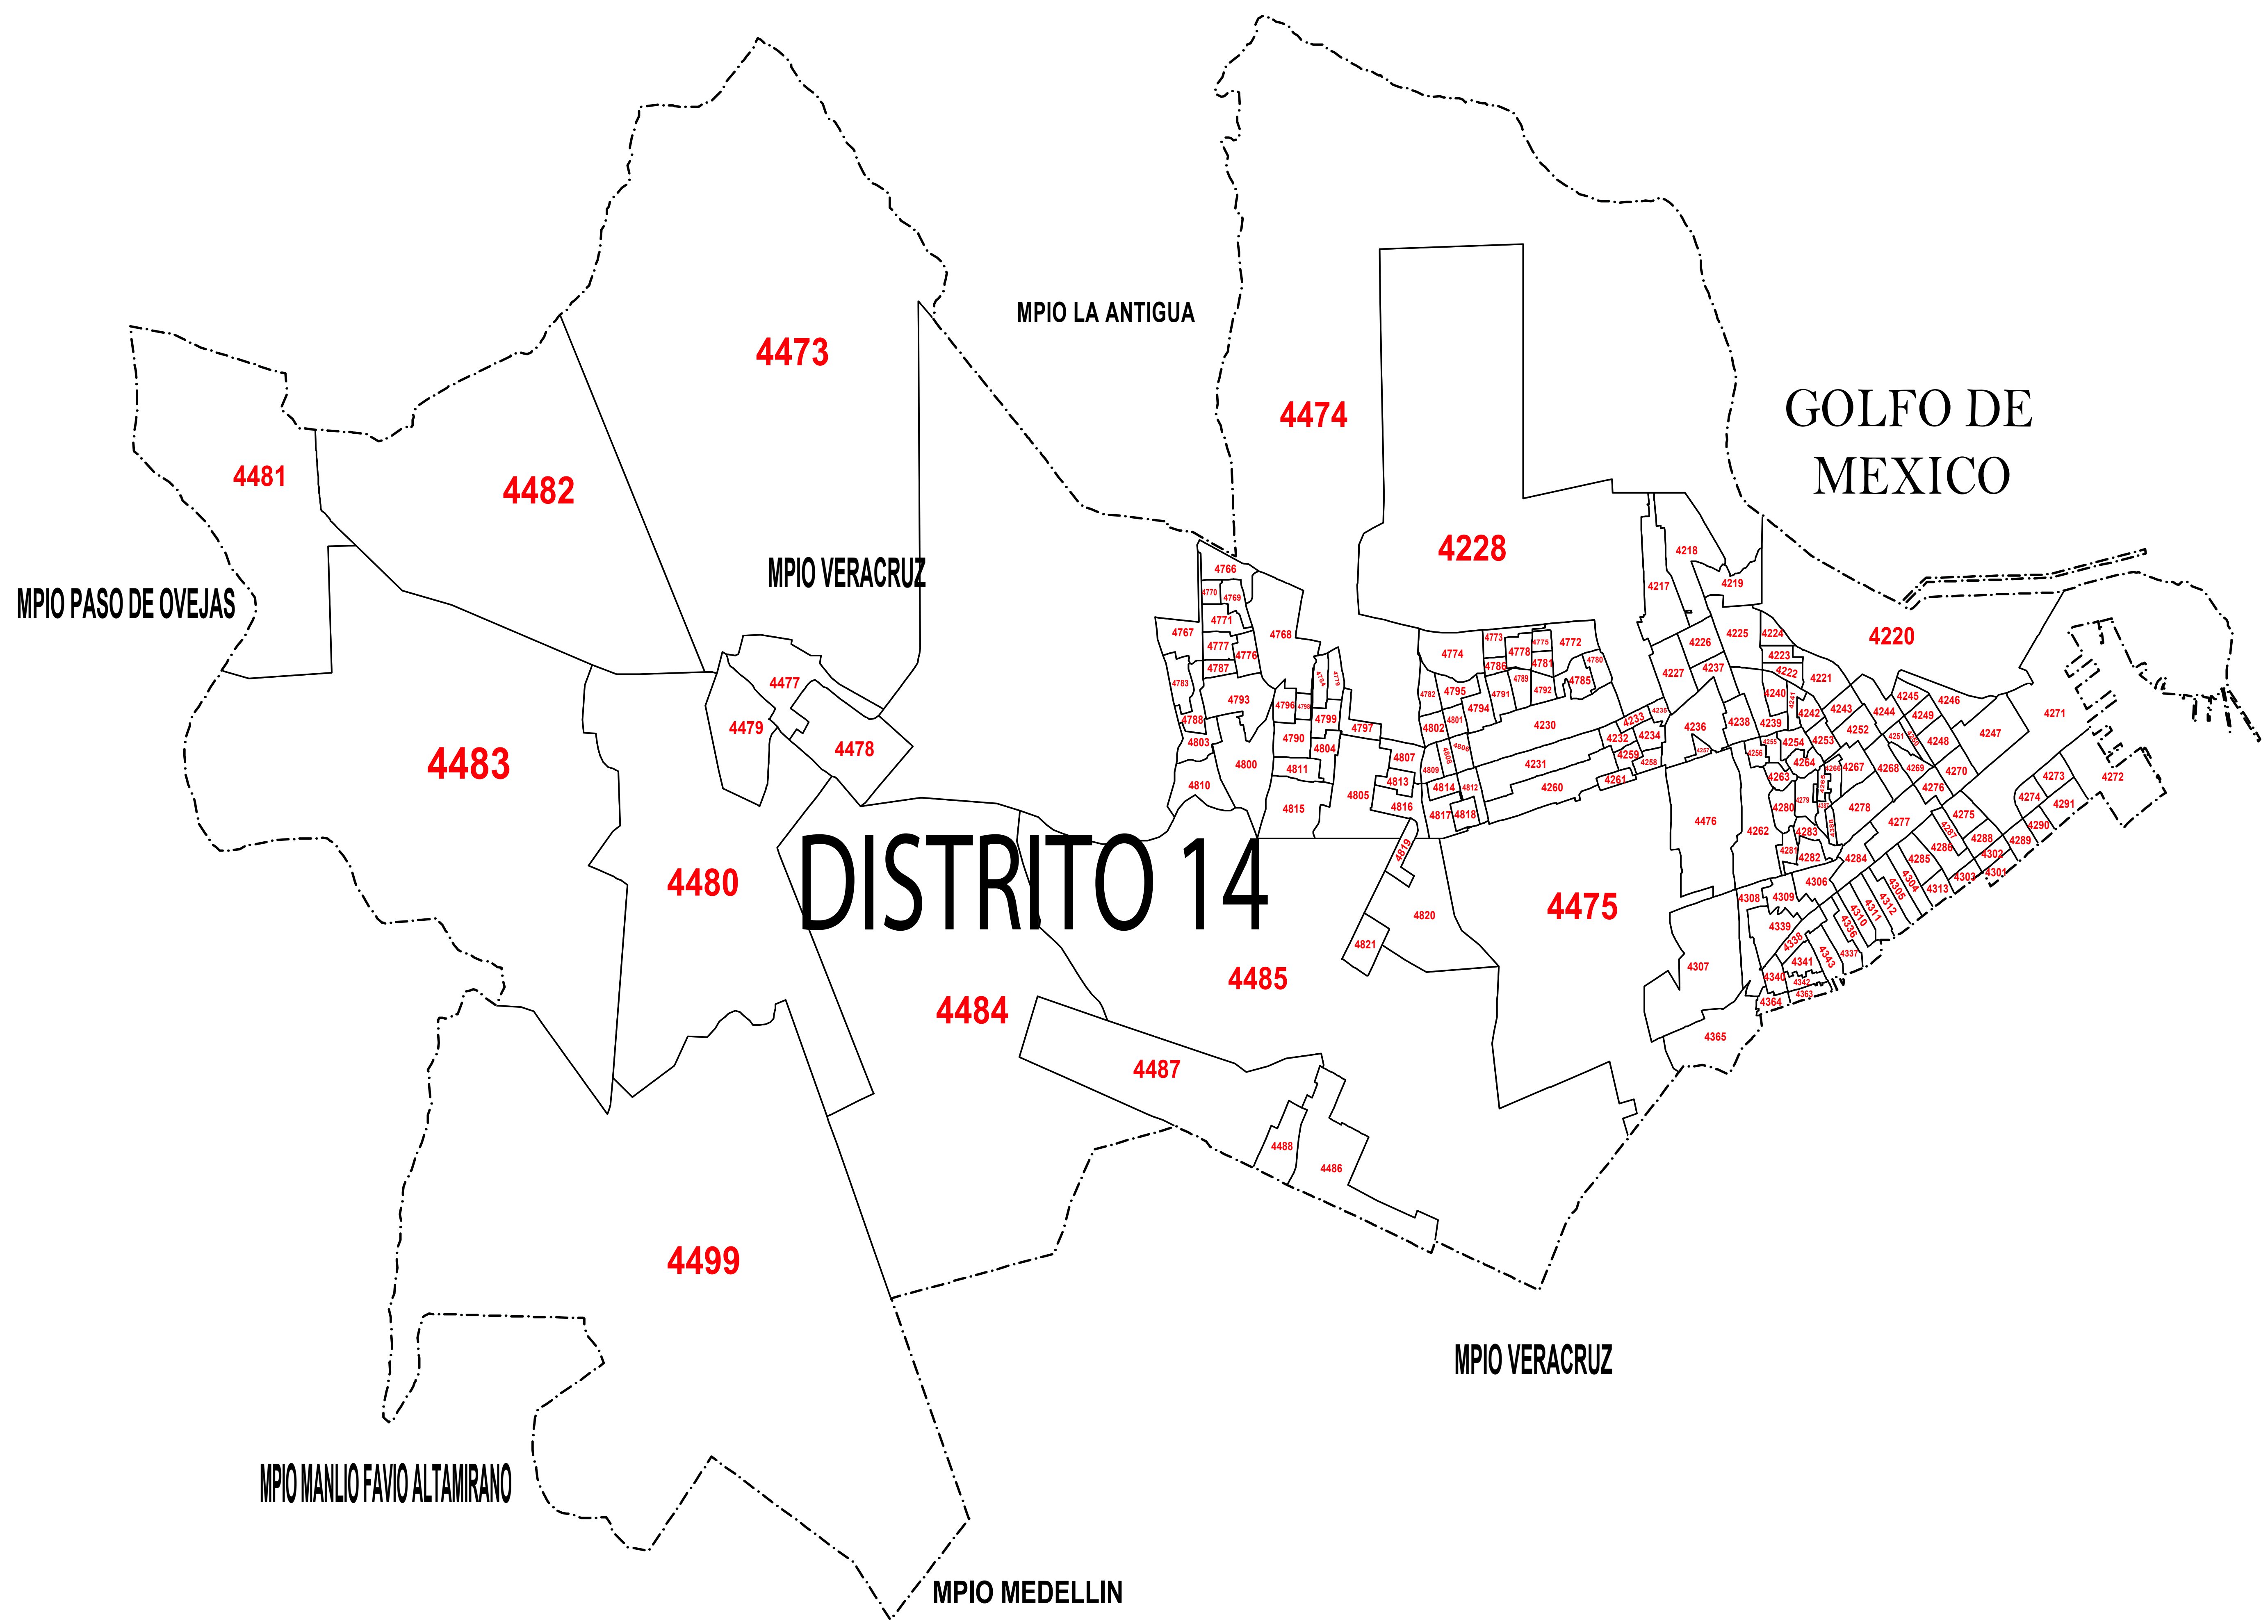

CLAVES GEOELECTORALES
 DISTRITO LOCAL 14
 MUNICIPAL 000
 SECCION 0000

CABECERAS
 MUNICIPAL
 DISTRITAL
 CAPITAL DEL ESTADO

UBICACIÓN DE LA ENTIDAD EN EL PAIS

UBICACIÓN DEL DISTRITO EN LA ENTIDAD

PLANO DISTRITAL SECCIONAL
 (AREA URBANA)

IDENTIFICACIÓN ELECTORAL

ENTIDAD: VERACRUZ 30
 DISTRITO ELECTORAL LOCAL: 14
 TOTAL DE MUNICIPIOS: 1

AUTORIZO
 MTRO. SERGIO VERA OLVERA
 VOCAL ESTATAL

FECHA DE ACTUALIZACIÓN DE LA BASE DIGITAL: AGOSTO DEL 2015
 FUENTE: R.F.E.D.C.E. 2015

DISTRITO 14