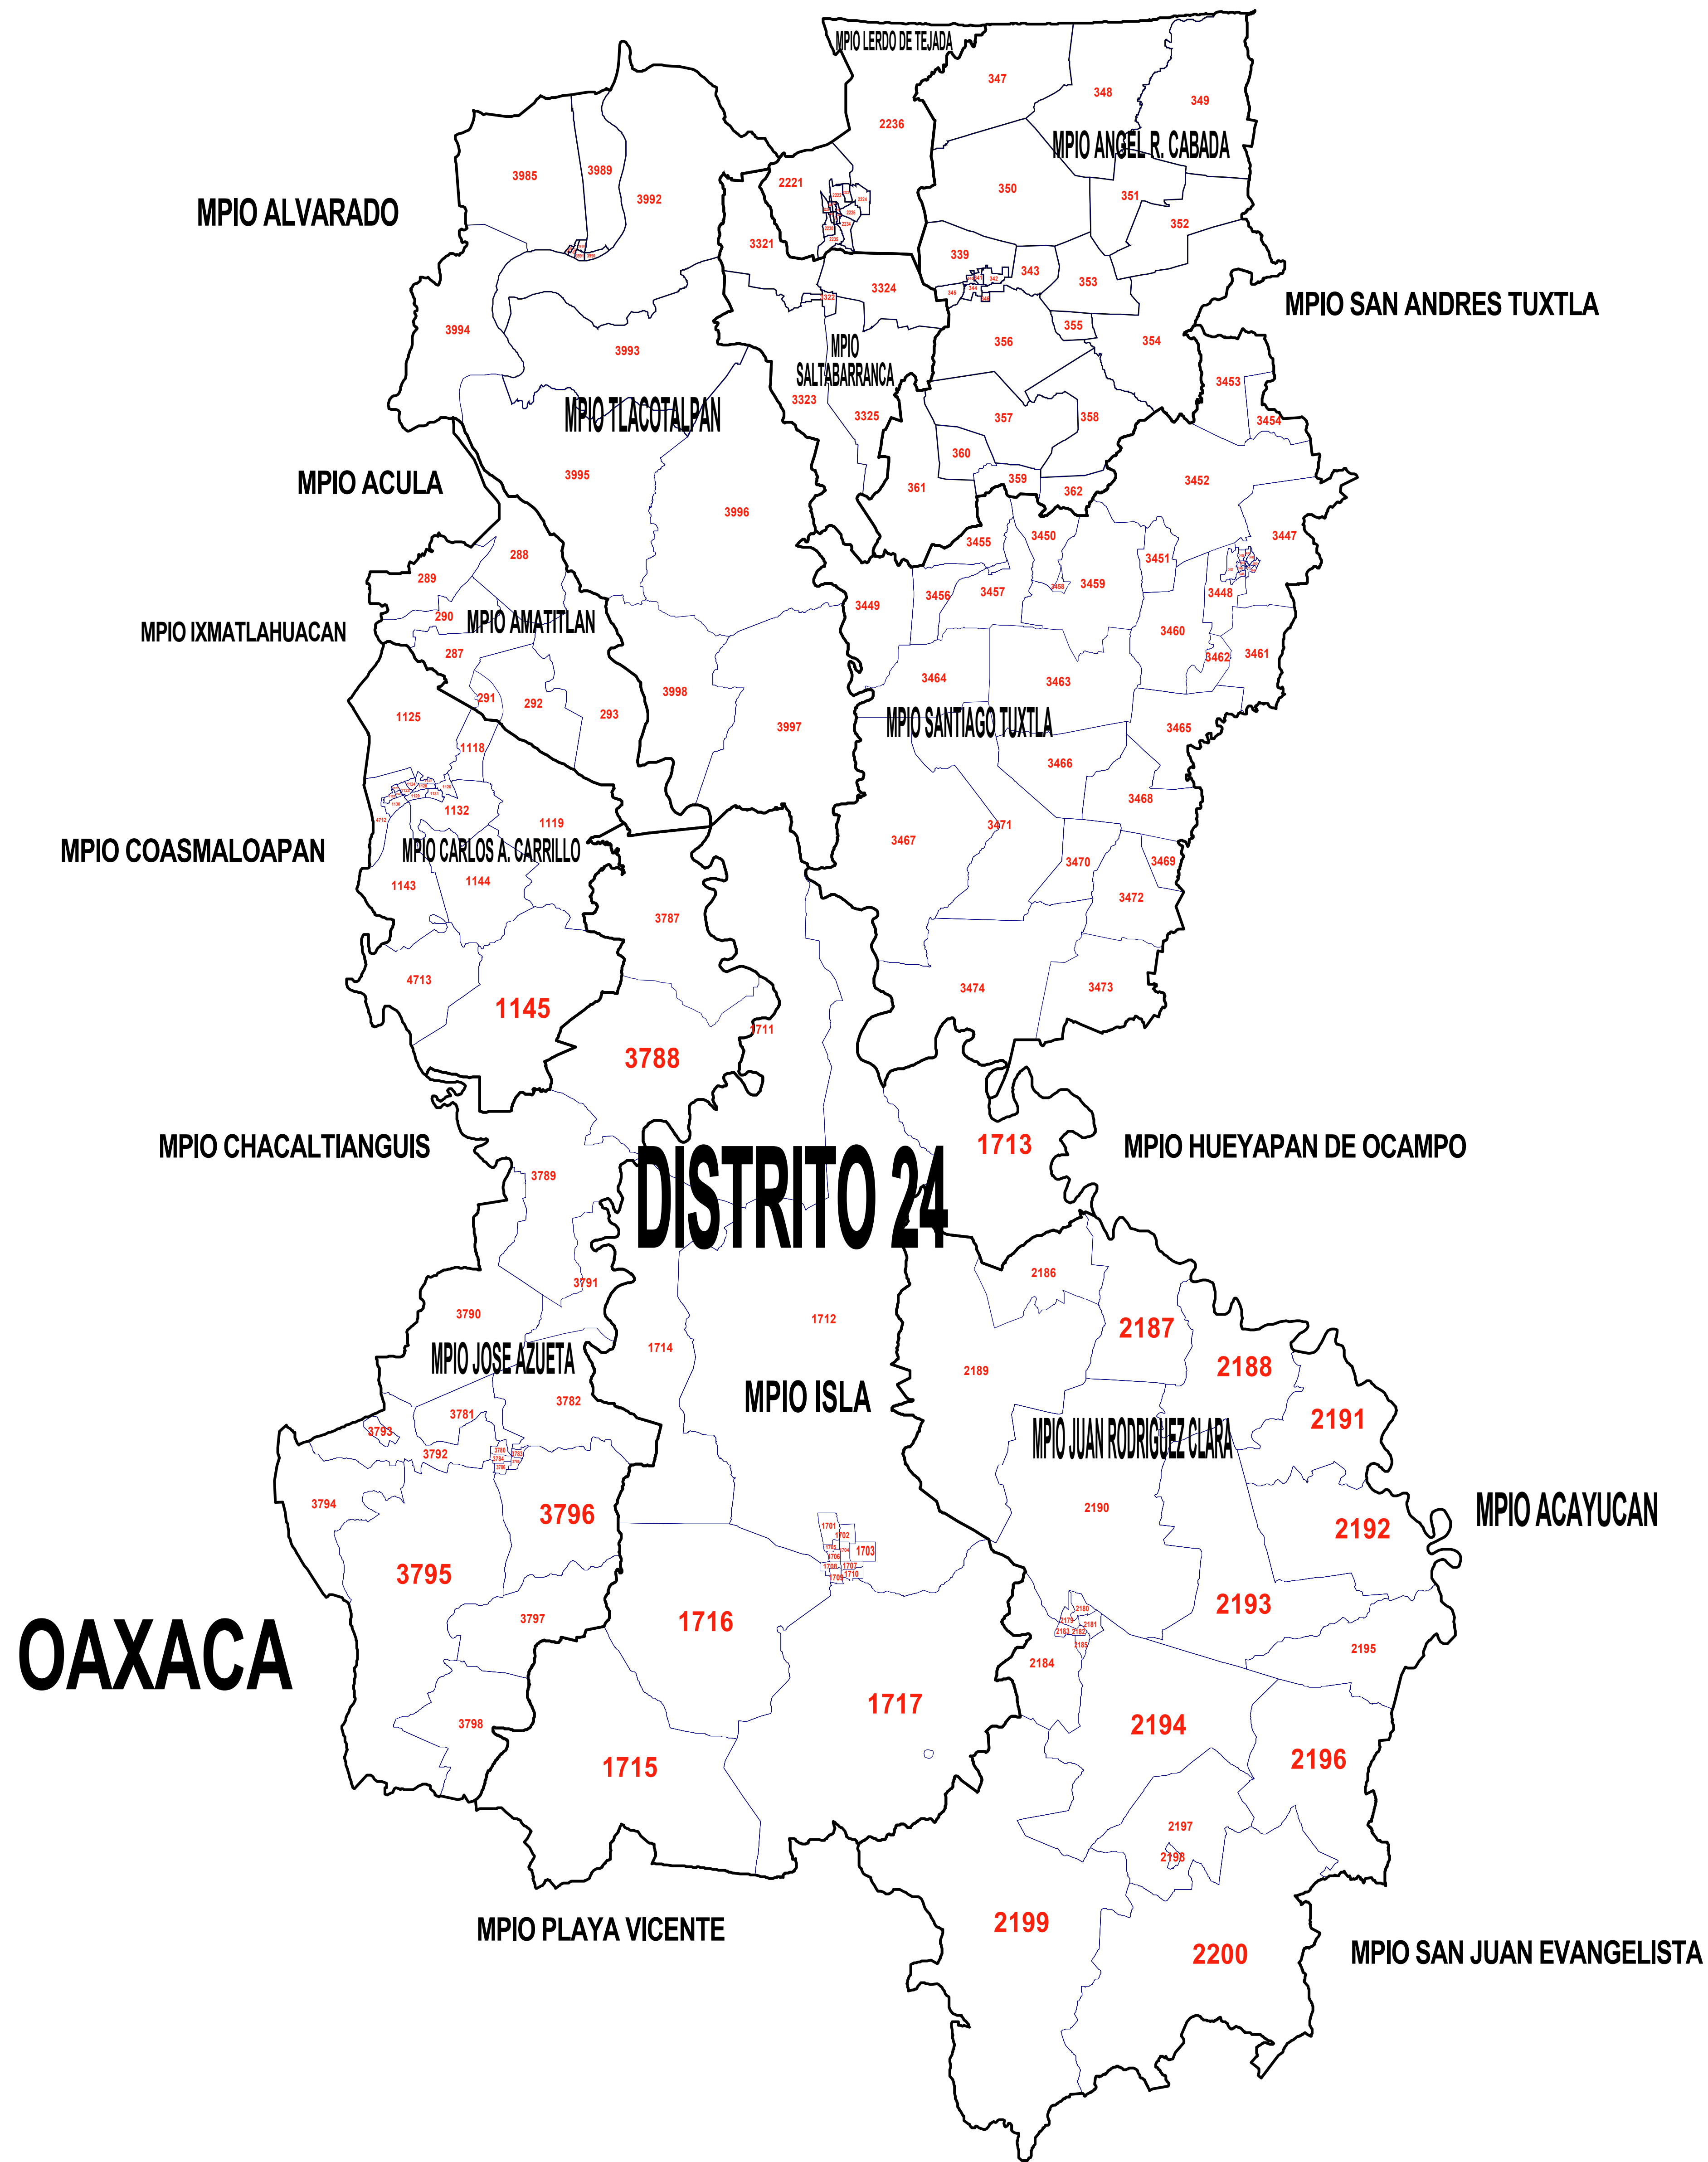

GOLFO DE MEXICO

Instituto Nacional Electoral

INSTITUTO NACIONAL ELECTORAL
REGISTRO FEDERAL DE ELECTORES
COORDINACIÓN DE OPERACIÓN EN CAMPO

DIRECCIÓN DE CARTOGRAFÍA ELECTORAL

SIMBOLOGÍA

LÍMITES INTERNACIONAL	---
ESTATAL	---
DISTRITO LOCAL	---
DELEGACIONAL Y/O MUNICIPAL	---
SECCIONAL	---

CLAVES GEOELECTORALES	
DISTRITO LOCAL	24
MUNICIPAL	000
SECCION	0000

CABECERAS	
MUNICIPAL	●
DISTRITAL	●
CAPITAL DEL ESTADO	★

UBICACIÓN DE LA ENTIDAD EN EL PAIS

UBICACIÓN DEL DISTRITO EN LA ENTIDAD

ESCALA 1 : 120,000

OAXACA

DISTRITO 24

PLANO DISTRITAL
SECCIONAL
(AREA URBANA)

IDENTIFICACIÓN ELECTORAL

ENTIDAD:	VERACRUZ	30
DISTRITO ELECTORAL LOCAL:		24
TOTAL DE MUNICIPIOS:		10

AUTORIZO

MTRO. SERGIO VERA OLVERA

VOCAL ESTATAL