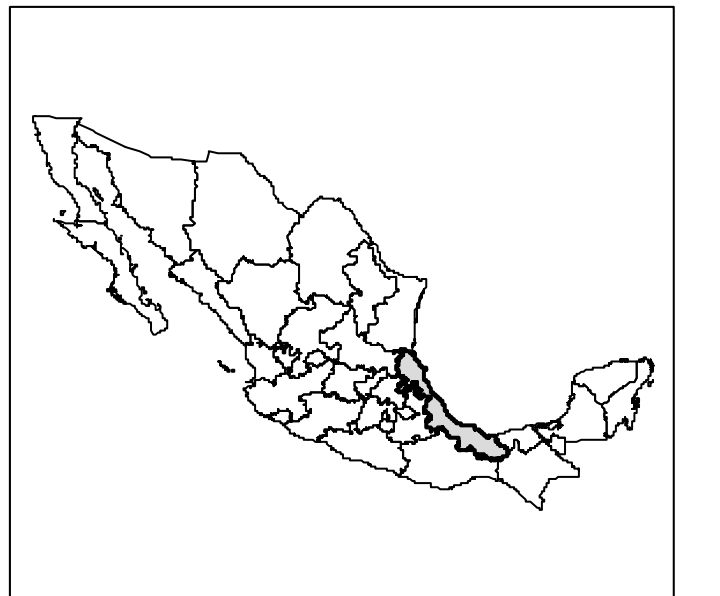

UBICACIÓN DE LA ENTIDAD EN EL PAIS